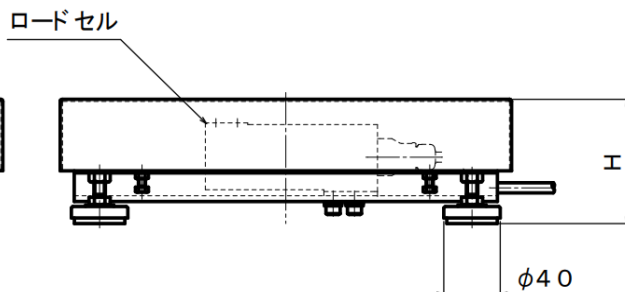

積載台サイズ:240×320mm ~ 600×800mm

秤量:15kg・30kg・60kg・150kg・300kg

天板カバー式:バフ仕上#300

オールステンレス
丸洗いOK

設置例

卓上設置でのシンプル計量から供給機用などの用途に適しています。
※特殊仕様(寸法変更及び追加加工)のご要望にもお応えいたします。

特徴

- 1 卓上型で持ち運びが容易です。
- 2 天板カバー式、清掃・メンテナンスが容易です。
- 3 ご使用条件に合わせて秤量・積載台サイズをお選び下さい。
- 4 FBSシリーズ防水・防塵等級 IP67(水深2Mまで)
※詳細寸法・仕様に関しては、裏面に記載しています。

指示計 (別売り)

MUT-2000
計量測定マルチコントローラー
タッチパネルディスプレイ型

MUS-120J
高性能コンパクトサイズ
サイズ:96mm×48mm

MUS-300C
盤内収納型
CC-Link搭載

◆ ご使用条件に合わせて指示計を選定致します ◆

1 液体充填計量装置

2 スクリューフィーダー計量装置

詳細仕様 (FBSシリーズ)

ケーブル配線色

- 電源+ (EX+) : 緑
- 電源- (EX-) : 黒
- 出力+ (SIG+) : 白
- 出力- (SIG-) : 赤
- シールド (SHIELD) : 黄
- センス+ (SEN+) : 青
- センス- (SEN-) : 茶

ロードセル 1点式 台秤(オールSUS製) 天板カバー式 : バフ仕上#300 FBSシリーズ

型 式	秤 量 (kg)	目 量 (kg)	積載台 サイズ			自 重 約(kg)
			L	W	H	
FBS 15 - 2432	15	0.005	240	320	87~100	8
FBS 30 - 2432	30		240	320	87~100	8
FBS 30 - 3040		300	400	105~125	12	
FBS 30 - 4050		400	500	105~125	23	
FBS 60 - 3040	60	0.01	300	400	105~125	12
FBS 60 - 4050			400	500	105~125	23
FBS150 - 4050	150	0.05	400	500	137~157	28
FBS150 - 5065			500	650	137~157	42
FBS150 - 6080			600	800	137~157	58.5
FBS300 - 4050	300	0.05	400	500	137~157	28
FBS300 - 5065			500	650	137~157	42
FBS300 - 6080			600	800	137~157	58.5

ロードセルケーブル : φ5mm × 3m