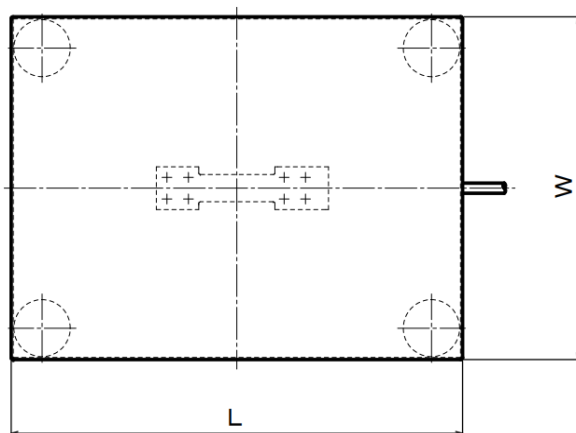

積載台サイズ:240×320mm ~ 600×800mm

秤量:15kg・30kg・60kg・150kg・300kg

天板カバー式:バフ仕上#300

オールステンレス
丸洗いOK

設置例

卓上設置でのシンプル計量から供給機用などの用途に適しています。
※特殊仕様(寸法変更及び追加加工)のご要望にもお応えいたします。

特徴

- 1 卓上型で持ち運びが容易です。
- 2 天板カバー式、清掃・メンテナンスが容易です。
- 3 ご使用条件に合わせて秤量・積載台サイズをお選び下さい。
- 4 FBSシリーズ防水・防塵等級 IP67(水深2Mまで)
※詳細寸法・仕様に関しては、裏面に記載しています。

指示計 (別売り)

MUT-2000
計量測定マルチコントローラー
タッチパネルディスプレイ型

MUS-120J
高性能コンパクトサイズ
サイズ:96mm×48mm

MUS-300C
盤内収納型
CC-Link搭載

◆ ご使用条件に合わせて指示計を選定致します ◆

1 液体充填計量装置

2 スクリューフィーダー計量装置

詳細仕様 (FBSシリーズ)

ケーブル配線色

- 電源+ (EX+) : 緑
- 電源- (EX-) : 黒
- 出力+ (SIG+) : 白
- 出力- (SIG-) : 赤
- シールド (SHIELD) : 黄
- センス+ (SEN+) : 青
- センス- (SEN-) : 茶

ロードセル 1点式 台秤(オールSUS製) 天板カバー式 : バフ仕上#300 FBSシリーズ

型 式	秤 量 (kg)	目 量 (kg)	積載台 サイズ			自 重 約(kg)
			L	W	H	
FBS 15 - 2432	15	0.005	240	320	87~100	8
FBS 30 - 2432	30		240	320	87~100	8
FBS 30 - 3040		300	400	105~125	12	
FBS 30 - 4050		400	500	105~125	23	
FBS 60 - 3040	60	0.01	300	400	105~125	12
FBS 60 - 4050			400	500	105~125	23
FBS150 - 4050	150	0.05	400	500	137~157	28
FBS150 - 5065			500	650	137~157	42
FBS150 - 6080			600	800	137~157	58.5
FBS300 - 4050	300	0.05	400	500	137~157	28
FBS300 - 5065			500	650	137~157	42
FBS300 - 6080			600	800	137~157	58.5

ロードセルケーブル : φ5mm × 3m