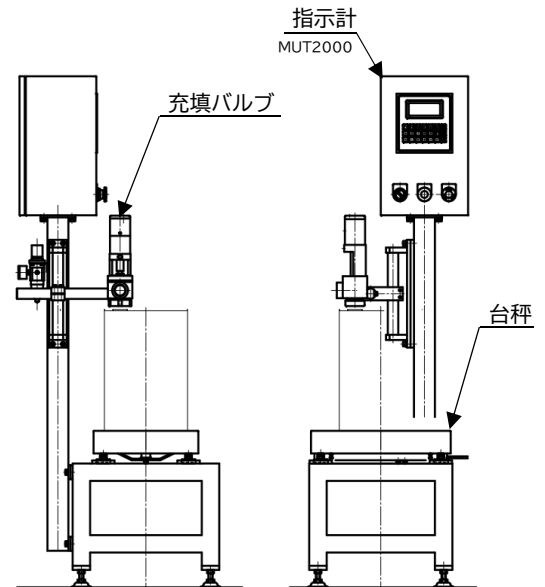

積載台サイズ:240×320mm ~ 600×800mm

秤量:15kg・30kg・60kg・150kg・300kg

天板カバー式:バフ仕上#300

オールステンレス
丸洗いOK

設置例

卓上設置でのシンプル計量から供給機用などの用途に適しています。
※特殊仕様(寸法変更及び追加加工)のご要望にもお応えいたします。

特徴

- 1 卓上型で持ち運びが容易です。
- 2 天板カバー式、清掃・メンテナンスが容易です。
- 3 ご使用条件に合わせて秤量・積載台サイズをお選び下さい。
- 4 FBSシリーズ防水・防塵等級 IP67(水深2Mまで)
※詳細寸法・仕様に関しては、裏面に記載しています。

指示計 (別売り)

MUT-2000
計量測定マルチコントローラー
タッチパネルディスプレイ型

MUS-120J
高性能コンパクトサイズ
サイズ:96mm×48mm

MUS-300C
盤内収納型
CC-Link搭載

◆ ご使用条件に合わせて指示計を選定致します ◆

1 液体充填計量装置

2 スクリューフィーダー計量装置

詳細仕様 (FBSシリーズ)

ケーブル配線色

- 電源+ (EX+) : 緑
- 電源- (EX-) : 黒
- 出力+ (SIG+) : 白
- 出力- (SIG-) : 赤
- シールド (SHIELD) : 黄
- センス+ (SEN+) : 青
- センス- (SEN-) : 茶

ロードセル 1点式 台秤(オールSUS製) 天板カバー式 : バフ仕上#300 FBSシリーズ

型 式	秤 量 (kg)	目 量 (kg)	積載台 サイズ			自 重 約(kg)
			L	W	H	
FBS 15 - 2432	15	0.005	240	320	87~100	8
FBS 30 - 2432	30		240	320	87~100	8
FBS 30 - 3040		300	400	105~125	12	
FBS 30 - 4050		400	500	105~125	23	
FBS 60 - 3040	60	0.01	300	400	105~125	12
FBS 60 - 4050			400	500	105~125	23
FBS150 - 4050	150	0.05	400	500	137~157	28
FBS150 - 5065			500	650	137~157	42
FBS150 - 6080			600	800	137~157	58.5
FBS300 - 4050	300	0.05	400	500	137~157	28
FBS300 - 5065			500	650	137~157	42
FBS300 - 6080			600	800	137~157	58.5

ロードセルケーブル : φ5mm × 3m