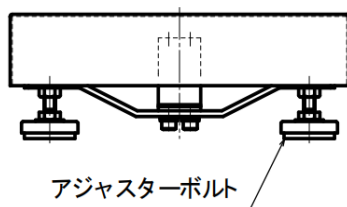

ケーブル配線色

- 電源+ (EX+) : 緑
- 電源- (EX-) : 黒
- 出力+ (SIG+) : 白
- 出力- (SIG-) : 赤
- シールド (SHIELD) : 黄
- センス+ (SEN+) : 青
- センス- (SEN-) : 茶