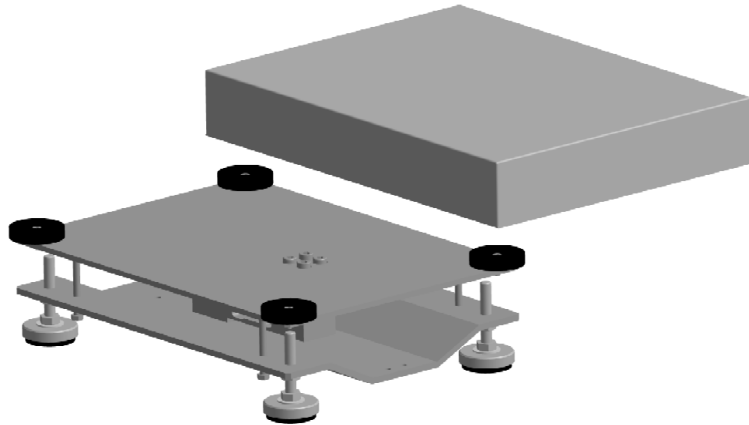

積載台サイズ:240×320mm ~ 600×800mm

秤量:15kg・30kg・60kg・150kg・300kg

天板カバー式:バフ仕上#300

オールステンレス
丸洗いOK

設置例

卓上設置でのシンプル計量から供給機用などの用途に適しています。
※特殊仕様(寸法変更及び追加加工)のご要望にもお応えいたします。

特徴

- 1 卓上型で持ち運びが容易です。
- 2 天板カバー式、清掃・メンテナンスが容易です。
- 3 ご使用条件に合わせて秤量・積載台サイズをお選び下さい。
- 4 FBSシリーズ防水・防塵等級 IP67(水深2Mまで)
※詳細寸法・仕様に関しては、裏面に記載しています。

指示計 (別売り)

MUT-2000
計量測定マルチコントローラー
タッチパネルディスプレイ型

MUS-120J
高性能コンパクトサイズ
サイズ:96mm×48mm

MUS-300C
盤内収納型
CC-Link搭載

◆ ご使用条件に合わせて指示計を選定致します ◆

1 液体充填計量装置

2 スクリューフィーダー計量装置

詳細仕様 (FBSシリーズ)

ケーブル配線色

- 電源+ (EX+) : 緑
- 電源- (EX-) : 黒
- 出力+ (SIG+) : 白
- 出力- (SIG-) : 赤
- シールド (SHIELD) : 黄
- センス+ (SEN+) : 青
- センス- (SEN-) : 茶

ロードセル 1点式 台秤(オールSUS製) 天板カバー式 : バフ仕上#300 FBSシリーズ

型 式	秤 量 (kg)	目 量 (kg)	積載台 サイズ			自 重 約(kg)
			L	W	H	
FBS 15 - 2432	15	0.005	240	320	87~100	8
FBS 30 - 2432	30		240	320	87~100	8
FBS 30 - 3040		300	400	105~125	12	
FBS 30 - 4050		400	500	105~125	23	
FBS 60 - 3040	60	0.01	300	400	105~125	12
FBS 60 - 4050			400	500	105~125	23
FBS150 - 4050	150	0.05	400	500	137~157	28
FBS150 - 5065			500	650	137~157	42
FBS150 - 6080			600	800	137~157	58.5
FBS300 - 4050	300	0.05	400	500	137~157	28
FBS300 - 5065			500	650	137~157	42
FBS300 - 6080			600	800	137~157	58.5

ロードセルケーブル : φ5mm × 3m