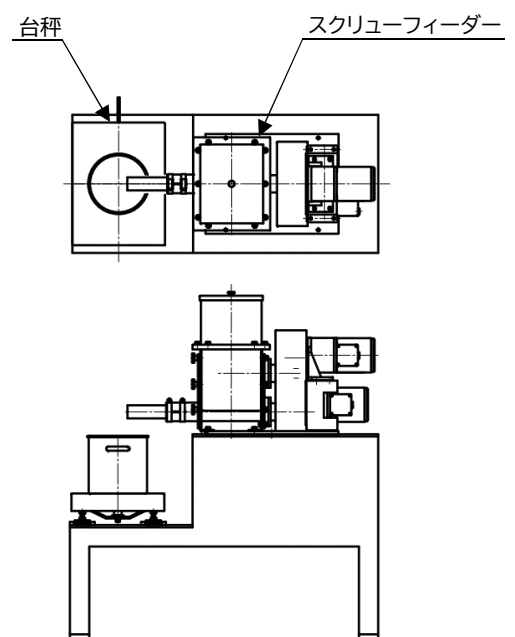

積載台サイズ:240×320mm ~ 600×800mm

秤量:15kg・30kg・60kg・150kg・300kg

天板カバー式:バフ仕上#300

オールステンレス
丸洗いOK

設置例

卓上設置でのシンプル計量から供給機用などの用途に適しています。
※特殊仕様(寸法変更及び追加加工)のご要望にもお応えいたします。

特徴

- 1 卓上型で持ち運びが容易です。
- 2 天板カバー式、清掃・メンテナンスが容易です。
- 3 ご使用条件に合わせて秤量・積載台サイズをお選び下さい。
- 4 FBSシリーズ防水・防塵等級 IP67(水深2Mまで)
※詳細寸法・仕様に関しては、裏面に記載しています。

指示計 (別売り)

MUT-2000
計量測定マルチコントローラー
タッチパネルディスプレイ型

MUS-120J
高性能コンパクトサイズ
サイズ:96mm×48mm

MUS-300C
盤内収納型
CC-Link搭載

◆ ご使用条件に合わせて指示計を選定致します ◆

1 液体充填計量装置

2 スクリューフィーダー計量装置

詳細仕様 (FBSシリーズ)

ケーブル配線色

- 電源+ (EX+) : 緑
- 電源- (EX-) : 黒
- 出力+ (SIG+) : 白
- 出力- (SIG-) : 赤
- シールド (SHIELD) : 黄
- センス+ (SEN+) : 青
- センス- (SEN-) : 茶

ロードセル 1点式 台秤(オールSUS製) 天板カバー式 : バフ仕上#300 FBSシリーズ

型 式	秤 量 (kg)	目 量 (kg)	積載台 サイズ			自 重 約(kg)
			L	W	H	
FBS 15 - 2432	15	0.005	240	320	87~100	8
FBS 30 - 2432	30		240	320	87~100	8
FBS 30 - 3040		300	400	105~125	12	
FBS 30 - 4050		400	500	105~125	23	
FBS 60 - 3040	60	0.01	300	400	105~125	12
FBS 60 - 4050			400	500	105~125	23
FBS150 - 4050	150	0.05	400	500	137~157	28
FBS150 - 5065			500	650	137~157	42
FBS150 - 6080			600	800	137~157	58.5
FBS300 - 4050	300	0.05	400	500	137~157	28
FBS300 - 5065			500	650	137~157	42
FBS300 - 6080			600	800	137~157	58.5

ロードセルケーブル : φ5mm × 3m